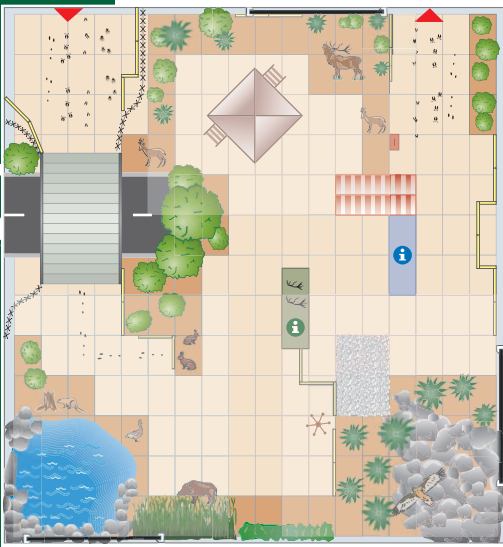

so funktioniert die Sonderschau

Thematische Farb- und Infotafeln führen durch die Sonderschau und informieren über Wissenswertes, Besonderheiten oder Problemfelder in den drei Lebensräumen:

Mittelland

Voralpen

Alpen

Lebensräume der Wildtiere mit allen Sinnen erfahren

Umgeben von Wald, Wasser und Gebirge präsentiert sich die Sonderschau naturgetreu und realistisch.

Es gibt viel zu sehen, zu riechen, zu schmecken und zu hören: einen echten Hochsitz zu erklimmen, Gämsen zu entdecken, Tierlaute zu erraten, ein Stück Wildschwein-Salsiz zu probieren und man kann mit echten Jägern plaudern.